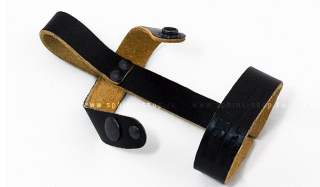

Чехол для металлодетекторов "Свободные Руки" предназначен для удобного ношения ручного металлодетектора Сфинкс на ремне.

Преимущества:

Продлевает службу металлодетектора;

Существенно снижает случаи потерь и кражи металлодетекторов;

Препятствует образованию сколов, трещин и других повреждений в ходе эксплуатации изделия;

Выполнен из натуральной кожи.

Подходит для моделей

Сфинкс ВМ-611;

Сфинкс ВМ-611 ПРО;

Сфинкс ВМ-611 АВИА;

Сфинкс ВМ-611 РД;

Чехол для металлоискателя ВМ-612 «свободные руки»

Чехол для металлодетекторов "Свободные Руки" предназначен для удобного ношения ручного металлодетектора Сфинкс на ремне.

Преимущества:

Продлевает службу металлодетектора;

Существенно снижает случаи потерь и кражи металлодетекторов;

Препятствует образованию сколов, трещин и других повреждений в ходе эксплуатации изделия;

Выполнен из натуральной кожи.

Подходит для моделей

Сфинкс ВМ-612;